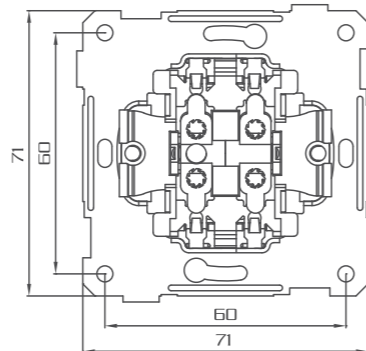

Candela

Teknik Bilgiler Technical Features

- 1- Tuş / Button
2- Çerçeve / Frame
3- Mekanizma / Mechanism

Boyutlar / Dimensions

Mekanizma / Mechanism

Ürün Listesi / Product List

Kod / Code	Ürün Tanımı	Description
2125-001-01XX	Anahtar	One Way Switch
2125-002-01XX	Komitatör	Double One Way Switch (Commutator)
2125-003-01XX	Vavien (İki Yollu Anahtar)	Two Way Switch (Veavien)
2125-004-02XX	Komitatör Vavien	Double Two Way Switch (Commutator Veavien)
2125-005-01XX	Çift Kutuplu Anahtar	Double Pole Switch
2125-006-01XX	Jaluzi Anahtarı - Yaylı	Jalousie Switch - Sprung
2125-008-01XX	Deviatör (Ara Vavien)	Deviator (Interim Veavien)
2125-015-01XX	Işıklı Anahtar (220V)	Illuminated One Way Switch (220V)
2125-016-01XX	Işıklı Vavien (220V)	Illuminated Two Way Switch (Illuminated Veavien) (220V)
2125-018-01XX	Işıklı Etiketli Anahtar (220V)	Illuminated One Way Switch Labeled (220V)
2125-026-01XX	Işıklı Komitatör	Illuminated Double One Way Switch (Illum. Com)
2125-007-01XX	Çağırma	Calling
2125-017-01XX	Işıklı Çağırma (220V)	Illuminated Calling (220V)
2125-019-01XX	Işıklı Etik. Çağırma (220V)	Illuminated Calling Labeled (220V)
2125-020-01XX	Zil Etik. Işıklı Çağırma (220V)	Illuminated Calling Doorbell Labeled (220V)
2125-021-01XX	Merd. Etik. Işıklı Çağırma	Illuminated Calling Ladder Labeled
2125-022-01XX	Işıklı Çağırma (12V)	Illuminated Calling (12V)
2125-027-01XX	Yaylı Jaluzi Anahtarı	Sprung Jalousie Switch
2125-100-02XX	Topraklı Priz	Earthed Socket (Schuko)
2125-101-02XX	Topraksız Priz	Socket
2125-105-02XX	Topraklı Priz (Çocuk Korumalı)	Child Protection Earthed Socket (Schuko)
2125-106-02XX	Topraksız Priz (Çocuk Korumalı)	Child Protection Socket
2125-110-02XX	Kapaklı Topraklı Priz	Outlet Cover - Earthed Socket (Schuko)
2125-111-02XX	Kapaklı Topraklı Priz (Çocuk Korumalı)	Outlet Cover - Child Protection Earthed Socket (Schuko)
2125-115-02XX	UPS (Fransız) Prizi	UPS (French) Socket
2125-116-02XX	UPS (Fransız) Prizi (Çocuk Korumalı)	UPS (French) Socket (Child Protection)
2125-125-01XX	Telefon Prizi 1*RJ12	Telephone Socket 1*RJ12
2125-126-01XX	Telefon Prizi 2*RJ12	Telephone Socket 2*RJ12
2125-135-01XX	Data Prizi 1*RJ45 (Konnektörsüz)	Data Socket 1*RJ45 (Without Connector)
2125-136-01XX	Data Prizi 1*RJ45 (cat5e)	Data Socket 1*RJ45 (cat5e)
2125-137-01XX	Data Prizi 2*RJ45 (Konnektörsüz)	Data Socket 2*RJ45 (Without Connector)
2125-138-01XX	Data Prizi 2*RJ45 (cat5e)	Data Socket 2*RJ45 (cat5e)
2125-139-01XX	Telefon-Data Prizi (RJ12-cat5e)	Telephone-Data Socket (RJ12-cat5e)
2125-140-01XX	Data Prizi 1*RJ45 (cat6)	Data Socket 1*RJ45 (cat6)
2125-141-01XX	Data Prizi 2*RJ45 (cat6)	Data Socket 2*RJ45 (cat6)
2125-148-01XX	Telefon-Data Prizi (RJ12-cat6)	Telephone-Data Socket (RJ12-cat6)
2125-128-01XX	Etiketli Telefon-Data Priz Kapağı (Kon.süz)	Outlet Cover - Telephone-Data Socket Labeled (Without Connector)
2125-150-02XX	Tv/R Prizi (Geçişli) 4dB/F Konnektör	TV/R Socket (Through of Line) 4dB/F Connector
2125-151-02XX	TV/R Prizi (Sonlu)	TV/R Socket (End of Line)
2125-160-02XX	TV/R/SAT Prizi (Geçişli)	TV/R/SAT Socket (Through of Line)
2125-161-02XX	TV/R/SAT Prizi (Sonlu)	TV/R/SAT Socket (End of Line)
2125-050-01XX	Energy Saver Gecikmesiz Işıklı	Energy Saver Illuminated Delay
2125-052-02XX	Energy Saver Gecikmeli	Energy Saver Not Delay
2125-070-02XX	Müzik Yayın Anahtarı	Music Switch
2125-080-02XX	Hoparlör Prizi	Speaker Socket
2125-121-02XX	Kör Kapak	Blind Cover
2125-170-02XX	Tv Prizi (Geçişli) 11dB	TV Socket (Through of Line) 11dB
2125-171-02XX	Tv Prizi (Sonlu)	TV Socket (End of Line)
2125-176-02XX	Sat Prizi (Geçişli) 4dB/F Konnektör	Sat Socket (Through of Line) 4dB/F Connector
2125-177-02XX	Sat Prizi (Sonlu)	Sat Socket (End of Line)
2125-040-02XX	Işıklı Işık Ayarlayıcı (Dimmer) 600W	Dimmer 600W
2125-044-02XX	Işıklı Işık Ayarlayıcı (Dimmer) 1000W	Dimmer 1000W